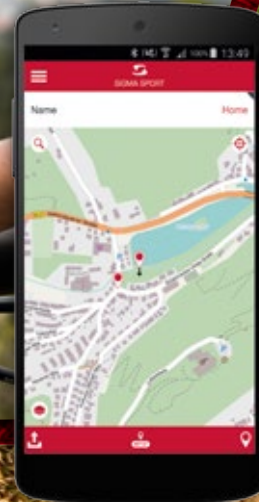

MIDE TU DIVERSIÓN

PURE GPS

VELOCIDAD +
DISTANCIA

ALTIMETRÍA

SIGMA
LINK

DATA
CENTER

STRAVA

¡Bienvenido al mundo del ciclocomputador basado en GPS! En PURE GPS convergen el manejo más simple posible con la última tecnología. Con su sensor de presión atmosférica, el ciclocomputador proporciona información exacta de la altitud. Así, en su gran pantalla se muestran bien legibles todas las funciones de altitud, incluso un perfil de altitud gráfico, además de las funciones de bicicleta más importantes. Una sencilla navegación mediante flecha indicadora muestra siempre la dirección al punto de partida, o a un punto seleccionado por el usuario (Waypoint).

SIGMA[®]
GERMANY

PURE GPS

CARACTERÍSTICAS:

- Comunicación NFC con Smartphones con Android a través de la aplicación SIGMA LINK
- DATA CENTER por medio del interfaz USB PC / MAC
- Estadística de entrenamiento para 12 meses
- Evaluación del entrenamiento en el aparato
- Visualización de textos completos en 7 idiomas
- 110 h de memoria de registro
- Montaje sin herramientas
- Duración de la batería de hasta 15 horas
- Pantalla retroiluminada

PANEL DE ALTITUD

Perfil de altitud con altitud actual y pendiente

NFC

Comunicación NFC con Smartphones con Android a través de la aplicación SIGMA LINK

NAVEGACIÓN BÁSICA

Muestra la dirección de vuelta al punto de partida o a un punto de destino previamente fijado (mediante SIGMA LINK o DATA CENTER)