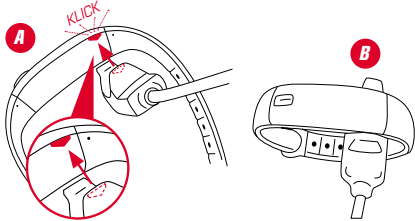

Po dobu 30 sekund se zobrazuje nabíjení baterie:

Poté se nabíjení zobrazuje prostřednictvím blikající LED kontrolky:

Během nabíjení je ACTIVO neaktivní. Až se ACTIVO zcela nabije, LED kontrolka začne trvale svítit:

Pomocí symbolů na displeji můžete zjistit, jaký je stav baterie:

0 - 20 %

21 - 40 %

41 - 60 %

61 - 80 %

81 - 100 %

Poznámka ke kapacitě baterie:

Pokud má ACTIVO menší kapacitu baterie než 20 %, zobrazení baterie 5krát zabliká. Jednou za hodinu se na displeji objeví varovné upozornění.

Poznámka k aplikaci ACTIV:

Abyste mohli používat ACTIVO, je třeba aplikace ACTIV.

Kde je aplikace k dostání?

- Pro iOS od verze iPhone 4S: Aplikace je volně dostupná v obchodě Apple App Store jako aplikace SIGMA ACTIV.
- Pro ANDROID od verze 4.3 s Bluetooth® 4.0: Aplikace je volně dostupná v obchodě Google Play Store jako aplikace SIGMA ACTIV.

Poznámka k denním cílům:

10 000 kroků se považuje za dobrou hodnotu pro dlouhodobé a trvalé zlepšování zdraví člověka.

ACTIVO standardně stanovuje jako denní cíl dosažení **10 000 kroků**, za které uděluje „zlato“ (Gold). Na cestě k cíli vás ACTIVO motivuje prostřednictvím dílčích cílů:

- při **50 % = 5 000 krocích** uděluje „bronz“ (Bronze) a
- při **75 % = 7 500 krocích** uděluje „stříbro“ (Silber).

ACTIVO rozpoznává z určitých pohybových vzorců kroky uživatele prostřednictvím integrovaného 3osového snímače zrychlení. Ve spánkovém režimu zaznamenává ACTIVO aktivitu ve spánku. Aplikace SIGMA ACTIV umožňuje velmi přehledné zobrazení spánkových fází (hluboký spánek, lehký spánek, bdělost).

ČEŠTINA

2 Základní funkce:

Prostřednictvím krátkého stisknutí tlačítka se zobrazí aktuálně vybraná hodnota, následně zobrazení automaticky zhasne. Pokud chcete zobrazit jinou hodnotu, přejděte pomocí opakovaného stisknutí funkčního tlačítka k požadované funkci.

zobrazuje čas, který se automaticky nastavuje při každé synchronizaci pomocí aplikace ze „systémového času“ hodinek

zobrazuje počet kroků a stupeň dosažení cíle s ohledem na dílčí cíle „bronz“ (B), „stříbro“ (S) a denní cíl „zlato“ (G)

zobrazuje celkové spálené kalorie během aktuálního dne

zobrazuje uraženou vzdálenost během aktuálního dne v kilometrech

zobrazuje dobu v zónách intenzity během aktuálního dne, rozdělenou na LOW, MID a HIGH

Poznámka k zónám intenzity:

LOW/MID/HIGH

ACTIVO zaznamenává aktivní dobu dne a rozlišuje přitom různé stupně intenzity:

- **HIGH** zaznamenává každý souvislý pohyb s **alespoň 20 kroky** a frekvencí **nad 140 kroků za minutu** (např. jogging nebo volný běh).
- **MID** zaznamenává každý souvislý pohyb s **alespoň 20 kroky** a frekvencí **pod 140 kroků za minutu** (normální chůze).
- **LOW** zaznamenává veškerou ostatní dobu v pohybu.

3 Funkce menu:

Chcete-li přejít do menu, **přidrže funkční tlačítko stisknuté po dobu jedné sekundy**.

Na displeji se zobrazí MENU a funkce menu probíhají automaticky.

Až se na displeji zobrazí SLEEP, uvedete zařízením ACTIVO jedním stisknutím funkčního tlačítka do spánkového režimu: