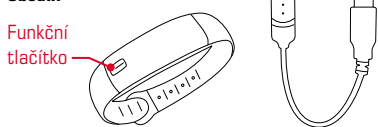

Obsah:

Funkční tlačítko

1 Jak se ACTIVO spouští:

Zařízení nejprve zapnete dlouhým stisknutím tlačítka. Na displeji se zobrazí ON.

Zařízení zcela nabijte. Doba nabíjení trvá maximálně 2 hodiny.

K tomuto účelu prosím používejte pouze určenou nabíječku.

Svorku upevněte následujícím způsobem: