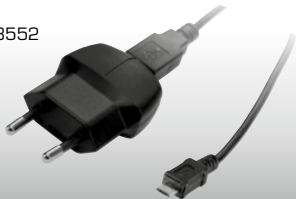

MOUNTING / MONTAGE

CLIP-ON BRACKET / CLIP-HALTERUNG

MODES / MODI

- 1 x click = on / standard 
- + 1 x click = High power 
- + 1 x click = High power flashing 
-
- + 1 x click 5 sec. = off 

Battery control

70%

30%

CHARGING / LADEVORGANG

Please always keep the silicone plug closed after charging. /
 Achten Sie bitte darauf, dass die rotmarkierte
 Abdichtung stets korrekt verschlossen ist.

Art.-Nr. 18552

LADEGERÄT + MICRO USB KABEL
CHARGER + CHARGING CABLE MICRO-USB

Art.-Nr. 18553

MICRO USB KABEL
CHARGING CABLE MICRO-USB

USB
CHARGING

USB CABLE
INSIDE

NUGGET FLASH

SIGMA-ELEKTRO GmbH

Dr. -Julius-Leber- Straße 15
D-67433 Neustadt / Weinstraße

SIGMA SPORT USA