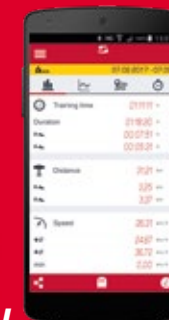

COMPTEURS CYCLE

PURE GPS

FONCTIONS

- Vitesse actuelle
- Vitesse moyenne
- Comparaison entre la vitesse actuelle et la vitesse moyenne
- Vitesse maximale
- Distance journalière / totale
- Temps / Temps total
- Température
- Heure
- Calories brûlées / Calories totales brûlées
- Navigation à la boussole
- ALTITUDE *ALTI***
- Altitude actuelle / maximale
- Montée / Descente actuelle
- Dénivelé en montée / total
- Profil d'altitude

Contenu de l'emballage du PURE GPS

Réf. 03200

Compteur cycle, support GPS, câble Micro-USB, mode d'emploi

MONTEZ-LE ET DEMARREZ

SPEED +
DISTANCE

Aucun émetteur n'est requis sur la roue. Toutes les données des tours sont déterminées et enregistrées par le GPS.

NAVIGATION À LA BOUSSOLE

Indique la direction pour revenir au point de départ ou aller jusqu'à une destination définie (via SIGMA LINK ou le DATA CENTER)

NFC

Communication NFC avec Smartphones Android via l'App SIGMA LINK

CARACTERISTIQUES

- Communication NFC avec Smartphones Android via l'App SIGMA LINK
- DATA CENTER via interface USB PC/MAC
- Statistiques d'entraînement sur 12 mois
- Évaluation des entraînements sur l'appareil
- Affichage plein texte en 7 langues
- Mémoire de 110 h
- Montage sans outil
- Autonomie jusqu'à 15 heures
- Rétro-éclairage