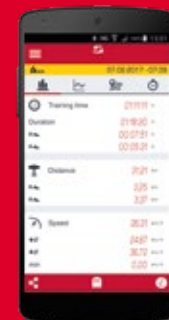

CYKLISTICKÉ COMPUTERY

PURE GPS

FUNKCE

- Aktuální rychlost
- Průměrná rychlost
- Porovnání aktuální / prům. rychlosti
- Maximální rychlost
- Vzdálenost / Celková trasa
- Doba jízdy / Celková doba jízdy
- Teplota
- Čas
- Spotřeba kalorií
- Celková spotřeba kalorií
- Navigace podle kompasu

FUNKCE VÝŠKY

- Aktuální / Maximální výška
- Aktuální sklon
- Výškový / Celková vzdálenost stoupání
- Výškový profil

.....
 Dodávka PURE GPS | Výr. č.. 03200
 Cyklopočítač, držák na GPS, kabel mikro USB,
 návod k použití

PROVEĎTE MONTÁŽ A ROZJEĎTE SE

SPEED +
DISTANCE

Vysílače u kola nejsou zapotřebí.
 Všechna data jízdy jsou zjišťována
 a ukládána pomocí GPS.

NAVIGACE PODLE KOMPASU

Ukazuje směr k výchozímu bodu nebo k předem
 zadanému cílovému bodu (pomocí aplikace
 SIGMA LINK nebo DATA CENTER)

NFC

NFC komunikace s Android
 telefony prostřednictvím
 aplikace SIGMA LINK App

WIRED

ATS
WIRELESS

PURE 1

FUNKCE

- Aktuální rychlost
- Denní trasa
- Celkové kilometry
- Doba jízdy
- Celková doba jízdy

VLASTNOSTI