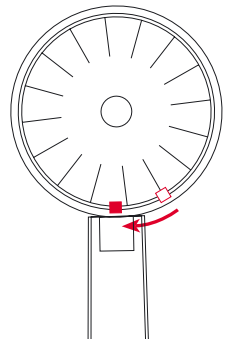

TOPLINE

VARIO

SIGMA Elektro GmbH  
D-67433 Neustadt/Germany

SIGMA SPORT USA  
Batavia, IL 60510/USA

SIGMA SPORT ASIA  
Taichung City, Taiwan

Art.-Nr. 186400/1

**STANDARD LIGHTS**

CUBERIDER