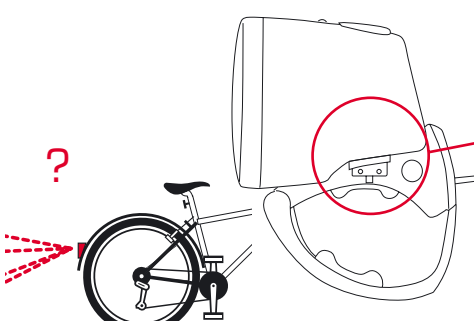

TOPLINE

VARIO

SIGMA Elektro GmbH  
D-67433 Neustadt/Germany

SIGMA SPORT USA  
Batavia, IL 60510/USA

SIGMA SPORT ASIA  
Taichung City, Taiwan

Art.-Nr. 186400/1

**STANDARD LIGHTS**

CUBERIDER