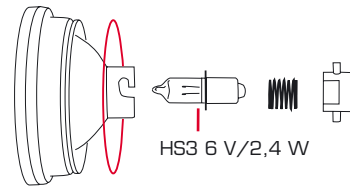

TOPLINE

VARIO

SIGMA Elektro GmbH  
D-67433 Neustadt/Germany

SIGMA SPORT USA  
Batavia, IL 60510/USA

SIGMA SPORT ASIA  
Taichung City, Taiwan

Art.-Nr. 186400/1

**STANDARD LIGHTS**

CUBERIDER