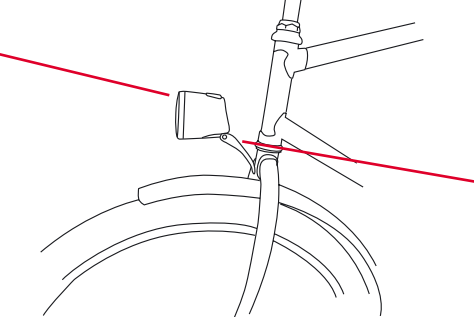

TOPLINE

VARIO

SIGMA Elektro GmbH  
D-67433 Neustadt/Germany

SIGMA SPORT USA  
Batavia, IL 60510/USA

SIGMA SPORT ASIA  
Taichung City, Taiwan

Art.-Nr. 186400/1

**STANDARD LIGHTS**

CUBERIDER