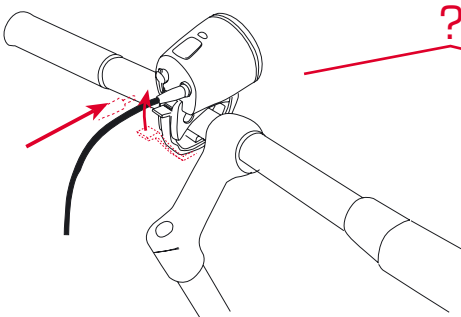

TOPLINE

VARIO

SIGMA Elektro GmbH  
D-67433 Neustadt/Germany

SIGMA SPORT USA  
Batavia, IL 60510/USA

SIGMA SPORT ASIA  
Taichung City, Taiwan

Art.-Nr. 186400/1

**STANDARD LIGHTS**

CUBERIDER