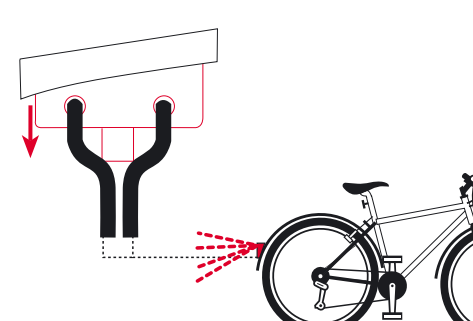

TOPLINE

VARIO

SIGMA Elektro GmbH  
D-67433 Neustadt/Germany

SIGMA SPORT USA  
Batavia, IL 60510/USA

SIGMA SPORT ASIA  
Taichung City, Taiwan

Art.-Nr. 186400/1

**STANDARD LIGHTS**

CUBERIDER