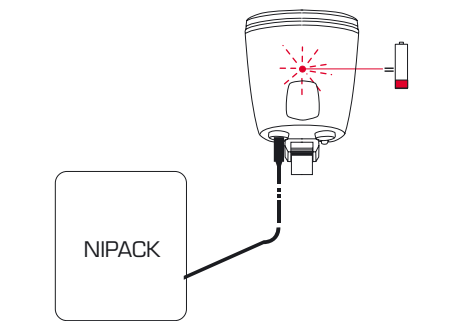

TOPLINE

VARIO

SIGMA Elektro GmbH  
D-67433 Neustadt/Germany

SIGMA SPORT USA  
Batavia, IL 60510/USA

SIGMA SPORT ASIA  
Taichung City, Taiwan

Art.-Nr. 186400/1

**STANDARD LIGHTS**

CUBERIDER