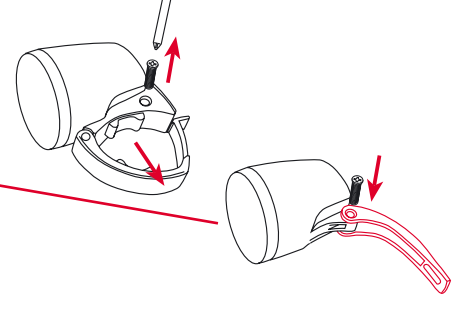

TOPLINE

VARIO

SIGMA Elektro GmbH  
D-67433 Neustadt/Germany

SIGMA SPORT USA  
Batavia, IL 60510/USA

SIGMA SPORT ASIA  
Taichung City, Taiwan

Art.-Nr. 186400/1

**STANDARD LIGHTS**

CUBERIDER