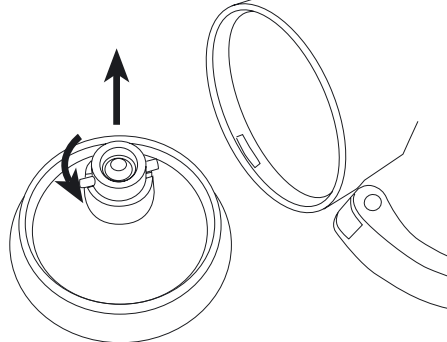

TOPLINE

VARIO

SIGMA Elektro GmbH  
D-67433 Neustadt/Germany

SIGMA SPORT USA  
Batavia, IL 60510/USA

SIGMA SPORT ASIA  
Taichung City, Taiwan

Art.-Nr. 186400/1

**STANDARD LIGHTS**

CUBERIDER