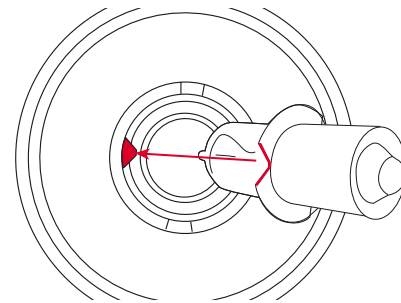

TOPLINE

VARIO

SIGMA Elektro GmbH  
D-67433 Neustadt/Germany

SIGMA SPORT USA  
Batavia, IL 60510/USA

SIGMA SPORT ASIA  
Taichung City, Taiwan

Art.-Nr. 186400/1

**STANDARD LIGHTS**

CUBERIDER