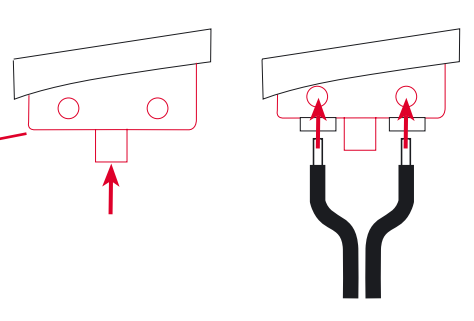

TOPLINE

VARIO

SIGMA Elektro GmbH  
D-67433 Neustadt/Germany

SIGMA SPORT USA  
Batavia, IL 60510/USA

SIGMA SPORT ASIA  
Taichung City, Taiwan

Art.-Nr. 186400/1

**STANDARD LIGHTS**

CUBERIDER