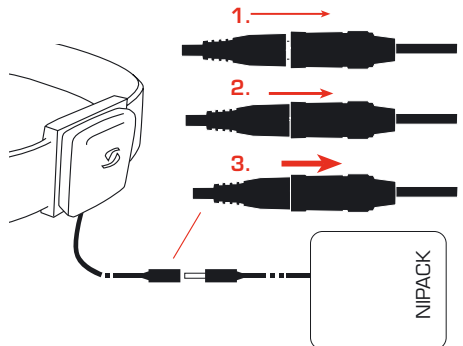

TOPLINE SILED