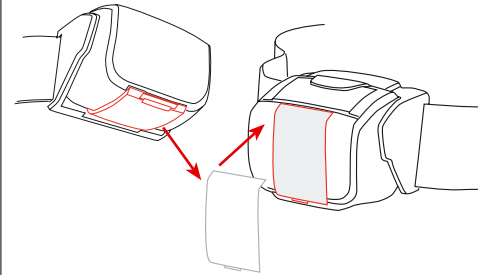

TOPLINE SILED