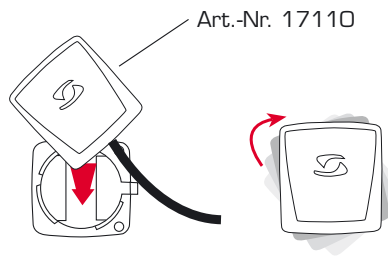

TOPLINE SILED