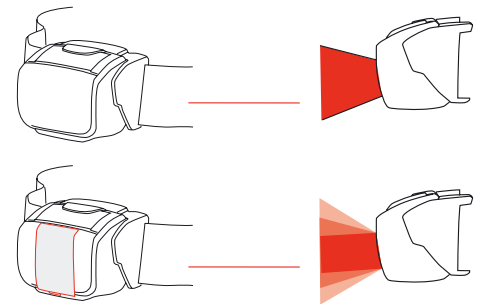

TOPLINE SILED