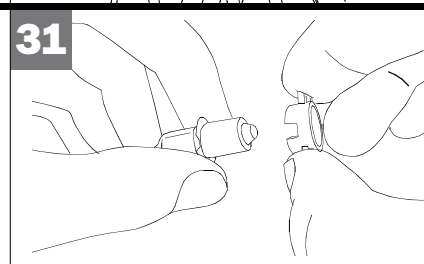

NiMH laadimine

Akud võib peale kasutamist tagastada.

Ref.-Nr:188510/2

SIGMA Elektro GmbH
Dr.-Julius-Leber-Str. 15/D-67433 Neustadt/Weinstr./Germany

SIGMA SPORT USA
1067 Kingsland Drive/Batavia, IL 60510/USA

SIGMA SPORT ASIA
7F-1, No. 193, Ta-Tun 6th Street/Taichung City, Taiwan

Lisavarustus

MIRAGE EVO Art.-Nr. 10856	MIRAGE EVO X Art.-Nr. 10540
CUBERIDER Art.-Nr. 10100	CUBERIDER vilkuv versioon Art.-Nr. 10110

Lisavarustus

NIPACK Art.-Nr. 10500	NIPACK-laadija Art.-Nr. 10620
Pb-aku Art.-Nr. 10655	Pb-laadija Art.-Nr. 10668

Lisavarustus

5 W Art.-Nr. 10450	Kivrihoidja Art.-Nr. 10868
10 W Art.-Nr. 10667	NIPACK-hoidja Art.-Nr. 10700