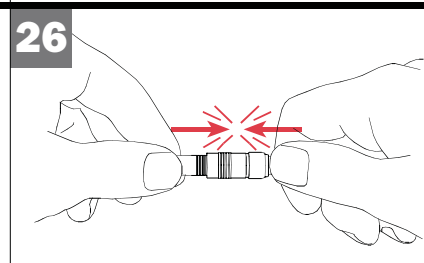

NiMH laadimine

Akud võib peale kasutamist tagastada.

Ref.-Nr:188510/2

SIGMA Elektro GmbH
Dr.-Julius-Leber-Str. 15/D-67433 Neustadt/Weinstr./Germany

SIGMA SPORT USA
1067 Kingsland Drive/Batavia, IL 60510/USA

SIGMA SPORT ASIA
7F-1, No. 193, Ta-Tun 6th Street/Taichung City, Taiwan

Lisavarustus

MIRAGE EVO Art.-Nr. 10856	MIRAGE EVO X Art.-Nr. 10540
CUBERIDER Art.-Nr. 10100	CUBERIDER vilkuv versioon Art.-Nr. 10110

Lisavarustus

NIPACK Art.-Nr. 10500	NIPACK-laadija Art.-Nr. 10620
Pb-aku Art.-Nr. 10655	Pb-laadija Art.-Nr. 10668

Lisavarustus

5 W Art.-Nr. 10450	Kivrihoidja Art.-Nr. 10868
10 W Art.-Nr. 10667	NIPACK-hoidja Art.-Nr. 10700