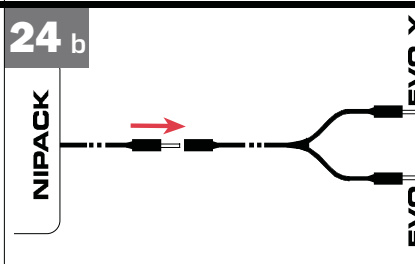

NiMH laadimine

Akud võib peale kasutamist tagastada.

Ref.-Nr:188510/2

SIGMA Elektro GmbH
Dr.-Julius-Leber-Str. 15/D-67433 Neustadt/Weinstr./Germany

SIGMA SPORT USA
1067 Kingsland Drive/Batavia, IL 60510/USA

SIGMA SPORT ASIA
7F-1, No. 193, Ta-Tun 6th Street/Taichung City, Taiwan

Lisavarustus

MIRAGE EVO Art.-Nr. 10856	MIRAGE EVO X Art.-Nr. 10540
CUBERIDER Art.-Nr. 10100	CUBERIDER vilkuv versioon Art.-Nr. 10110

Lisavarustus

NIPACK Art.-Nr. 10500	NIPACK-laadija Art.-Nr. 10620
Pb-aku Art.-Nr. 10655	Pb-laadija Art.-Nr. 10668

Lisavarustus

5 W Art.-Nr. 10450	Kivrihoidja Art.-Nr. 10868
10 W Art.-Nr. 10667	NIPACK-hoidja Art.-Nr. 10700