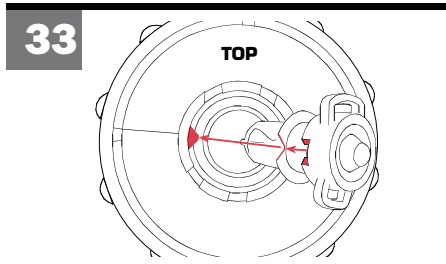

NiMH laadimine

Akud võib peale kasutamist tagastada.

Ref.-Nr:188510/2

SIGMA Elektro GmbH
Dr.-Julius-Leber-Str. 15/D-67433 Neustadt/Weinstr./Germany

SIGMA SPORT USA
1067 Kingsland Drive/Batavia, IL 60510/USA

SIGMA SPORT ASIA
7F-1, No. 193, Ta-Tun 6th Street/Taichung City, Taiwan

Lisavarustus

MIRAGE EVO Art.-Nr. 10856	MIRAGE EVO X Art.-Nr. 10540
CUBERIDER Art.-Nr. 10100	CUBERIDER vilkuv versioon Art.-Nr. 10110

Lisavarustus

NIPACK Art.-Nr. 10500	NIPACK-laadija Art.-Nr. 10620
Pb-aku Art.-Nr. 10655	Pb-laadija Art.-Nr. 10668

Lisavarustus

5 W Art.-Nr. 10450	Kivrihoidja Art.-Nr. 10868
10 W Art.-Nr. 10667	NIPACK-hoidja Art.-Nr. 10700