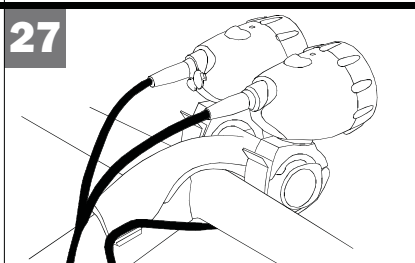

NiMH laadimine

Akud võib peale kasutamist tagastada.

Ref.-Nr:188510/2

SIGMA Elektro GmbH
Dr.-Julius-Leber-Str. 15/D-67433 Neustadt/Weinstr./Germany

SIGMA SPORT USA
1067 Kingsland Drive/Batavia, IL 60510/USA

SIGMA SPORT ASIA
7F-1, No. 193, Ta-Tun 6th Street/Taichung City, Taiwan

Lisavarustus

MIRAGE EVO Art.-Nr. 10856	MIRAGE EVO X Art.-Nr. 10540
CUBERIDER Art.-Nr. 10100	CUBERIDER vilkuv versioon Art.-Nr. 10110

Lisavarustus

NIPACK Art.-Nr. 10500	NIPACK-laadija Art.-Nr. 10620
Pb-aku Art.-Nr. 10655	Pb-laadija Art.-Nr. 10668

Lisavarustus

5 W Art.-Nr. 10450	Kivrihoidja Art.-Nr. 10868
10 W Art.-Nr. 10667	NIPACK-hoidja Art.-Nr. 10700