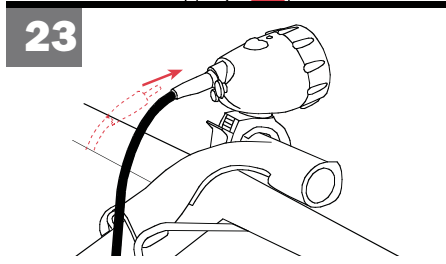

NiMH laadimine

Akud võib peale kasutamist tagastada.

Ref.-Nr:188510/2

SIGMA Elektro GmbH
Dr.-Julius-Leber-Str. 15/D-67433 Neustadt/Weinstr./Germany

SIGMA SPORT USA
1067 Kingsland Drive/Batavia, IL 60510/USA

SIGMA SPORT ASIA
7F-1, No. 193, Ta-Tun 6th Street/Taichung City, Taiwan

Lisavarustus

MIRAGE EVO Art.-Nr. 10856	MIRAGE EVO X Art.-Nr. 10540
CUBERIDER Art.-Nr. 10100	CUBERIDER vilkuv versioon Art.-Nr. 10110

Lisavarustus

NIPACK Art.-Nr. 10500	NIPACK-laadija Art.-Nr. 10620
Pb-aku Art.-Nr. 10655	Pb-laadija Art.-Nr. 10668

Lisavarustus

5 W Art.-Nr. 10450	Kivrihoidja Art.-Nr. 10868
10 W Art.-Nr. 10667	NIPACK-hoidja Art.-Nr. 10700