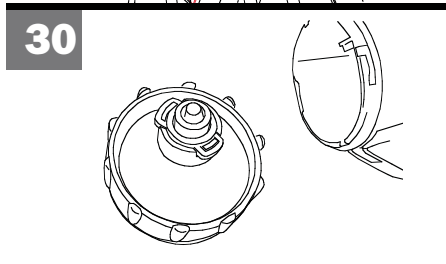

NiMH laadimine

Akud võib peale kasutamist tagastada.

Ref.-Nr:188510/2

SIGMA Elektro GmbH
Dr.-Julius-Leber-Str. 15/D-67433 Neustadt/Weinstr./Germany

SIGMA SPORT USA
1067 Kingsland Drive/Batavia, IL 60510/USA

SIGMA SPORT ASIA
7F-1, No. 193, Ta-Tun 6th Street/Taichung City, Taiwan

Lisavarustus

MIRAGE EVO Art.-Nr. 10856	MIRAGE EVO X Art.-Nr. 10540
CUBERIDER Art.-Nr. 10100	CUBERIDER vilkuv versioon Art.-Nr. 10110

Lisavarustus

NIPACK Art.-Nr. 10500	NIPACK-laadija Art.-Nr. 10620
Pb-aku Art.-Nr. 10655	Pb-laadija Art.-Nr. 10668

Lisavarustus

5 W Art.-Nr. 10450	Kivrihoidja Art.-Nr. 10868
10 W Art.-Nr. 10667	NIPACK-hoidja Art.-Nr. 10700