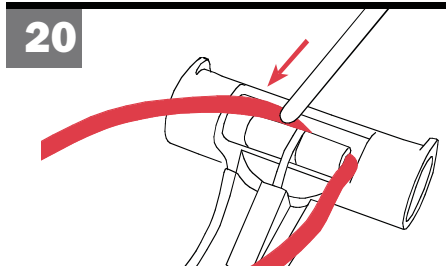

NiMH laadimine

Akud võib peale kasutamist tagastada.

Ref.-Nr:188510/2

SIGMA Elektro GmbH
Dr.-Julius-Leber-Str. 15/D-67433 Neustadt/Weinstr./Germany

SIGMA SPORT USA
1067 Kingsland Drive/Batavia, IL 60510/USA

SIGMA SPORT ASIA
7F-1, No. 193, Ta-Tun 6th Street/Taichung City, Taiwan

Lisavarustus

MIRAGE EVO Art.-Nr. 10856	MIRAGE EVO X Art.-Nr. 10540
CUBERIDER Art.-Nr. 10100	CUBERIDER vilkuv versioon Art.-Nr. 10110

Lisavarustus

NIPACK Art.-Nr. 10500	NIPACK-laadija Art.-Nr. 10620
Pb-aku Art.-Nr. 10655	Pb-laadija Art.-Nr. 10668

Lisavarustus

5 W Art.-Nr. 10450	Kivrihoidja Art.-Nr. 10868
10 W Art.-Nr. 10667	NIPACK-hoidja Art.-Nr. 10700