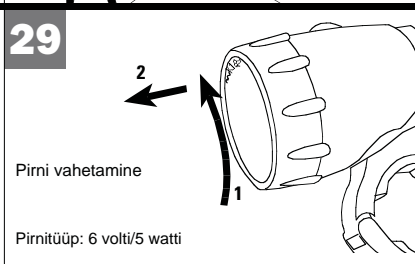

NiMH laadimine

Akud võib peale kasutamist tagastada.

Ref.-Nr:188510/2

SIGMA Elektro GmbH
Dr.-Julius-Leber-Str. 15/D-67433 Neustadt/Weinstr./Germany

SIGMA SPORT USA
1067 Kingsland Drive/Batavia, IL 60510/USA

SIGMA SPORT ASIA
7F-1, No. 193, Ta-Tun 6th Street/Taichung City, Taiwan

Lisavarustus

MIRAGE EVO Art.-Nr. 10856	MIRAGE EVO X Art.-Nr. 10540
CUBERIDER Art.-Nr. 10100	CUBERIDER vilkuv versioon Art.-Nr. 10110

Lisavarustus

NIPACK Art.-Nr. 10500	NIPACK-laadija Art.-Nr. 10620
Pb-aku Art.-Nr. 10655	Pb-laadija Art.-Nr. 10668

Lisavarustus

5 W Art.-Nr. 10450	Kivrihoidja Art.-Nr. 10868
10 W Art.-Nr. 10667	NIPACK-hoidja Art.-Nr. 10700