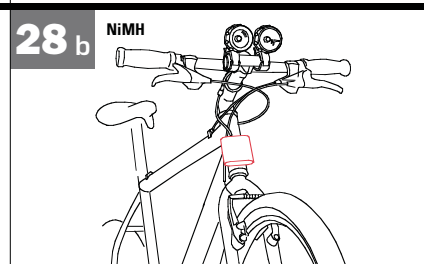

NiMH laadimine

Akud võib peale kasutamist tagastada.

Ref.-Nr:188510/2

SIGMA Elektro GmbH
Dr.-Julius-Leber-Str. 15/D-67433 Neustadt/Weinstr./Germany

SIGMA SPORT USA
1067 Kingsland Drive/Batavia, IL 60510/USA

SIGMA SPORT ASIA
7F-1, No. 193, Ta-Tun 6th Street/Taichung City, Taiwan

Lisavarustus

MIRAGE EVO Art.-Nr. 10856	MIRAGE EVO X Art.-Nr. 10540
CUBERIDER Art.-Nr. 10100	CUBERIDER vilkuv versioon Art.-Nr. 10110

Lisavarustus

NIPACK Art.-Nr. 10500	NIPACK-laadija Art.-Nr. 10620
Pb-aku Art.-Nr. 10655	Pb-laadija Art.-Nr. 10668

Lisavarustus

5 W Art.-Nr. 10450	Kivrihoidja Art.-Nr. 10868
10 W Art.-Nr. 10667	NIPACK-hoidja Art.-Nr. 10700