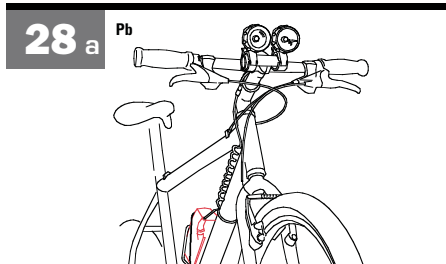

NiMH laadimine

Akud võib peale kasutamist tagastada.

Ref.-Nr:188510/2

SIGMA Elektro GmbH
Dr.-Julius-Leber-Str. 15/D-67433 Neustadt/Weinstr./Germany

SIGMA SPORT USA
1067 Kingsland Drive/Batavia, IL 60510/USA

SIGMA SPORT ASIA
7F-1, No. 193, Ta-Tun 6th Street/Taichung City, Taiwan

Lisavarustus

MIRAGE EVO Art.-Nr. 10856	MIRAGE EVO X Art.-Nr. 10540
CUBERIDER Art.-Nr. 10100	CUBERIDER vilkuv versioon Art.-Nr. 10110

Lisavarustus

NIPACK Art.-Nr. 10500	NIPACK-laadija Art.-Nr. 10620
Pb-aku Art.-Nr. 10655	Pb-laadija Art.-Nr. 10668

Lisavarustus

5 W Art.-Nr. 10450	Kivrihoidja Art.-Nr. 10868
10 W Art.-Nr. 10667	NIPACK-hoidja Art.-Nr. 10700