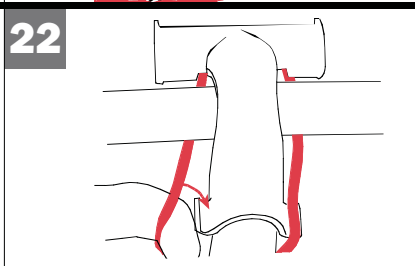

NiMH laadimine

Akud võib peale kasutamist tagastada.

Ref.-Nr:188510/2

SIGMA Elektro GmbH
Dr.-Julius-Leber-Str. 15/D-67433 Neustadt/Weinstr./Germany

SIGMA SPORT USA
1067 Kingsland Drive/Batavia, IL 60510/USA

SIGMA SPORT ASIA
7F-1, No. 193, Ta-Tun 6th Street/Taichung City, Taiwan

Lisavarustus

MIRAGE EVO Art.-Nr. 10856	MIRAGE EVO X Art.-Nr. 10540
CUBERIDER Art.-Nr. 10100	CUBERIDER vilkuv versioon Art.-Nr. 10110

Lisavarustus

NIPACK Art.-Nr. 10500	NIPACK-laadija Art.-Nr. 10620
Pb-aku Art.-Nr. 10655	Pb-laadija Art.-Nr. 10668

Lisavarustus

5 W Art.-Nr. 10450	Kivrihoidja Art.-Nr. 10868
10 W Art.-Nr. 10667	NIPACK-hoidja Art.-Nr. 10700