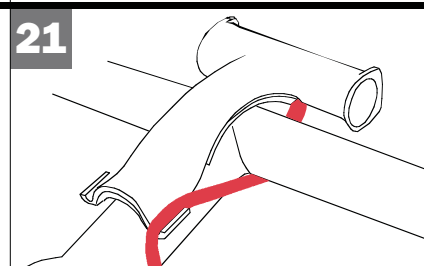

NiMH laadimine

Akud võib peale kasutamist tagastada.

Ref.-Nr:188510/2

SIGMA Elektro GmbH
Dr.-Julius-Leber-Str. 15/D-67433 Neustadt/Weinstr./Germany

SIGMA SPORT USA
1067 Kingsland Drive/Batavia, IL 60510/USA

SIGMA SPORT ASIA
7F-1, No. 193, Ta-Tun 6th Street/Taichung City, Taiwan

Lisavarustus

MIRAGE EVO Art.-Nr. 10856	MIRAGE EVO X Art.-Nr. 10540
CUBERIDER Art.-Nr. 10100	CUBERIDER vilkuv versioon Art.-Nr. 10110

Lisavarustus

NIPACK Art.-Nr. 10500	NIPACK-laadija Art.-Nr. 10620
Pb-aku Art.-Nr. 10655	Pb-laadija Art.-Nr. 10668

Lisavarustus

5 W Art.-Nr. 10450	Kivrihoidja Art.-Nr. 10868
10 W Art.-Nr. 10667	NIPACK-hoidja Art.-Nr. 10700