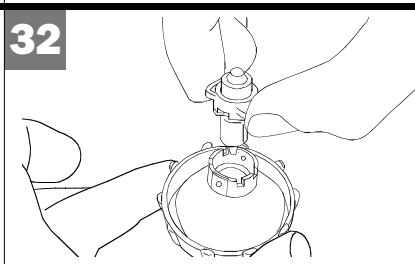

NiMH laadimine

Akud võib peale kasutamist tagastada.

Ref.-Nr:188510/2

SIGMA Elektro GmbH
Dr.-Julius-Leber-Str. 15/D-67433 Neustadt/Weinstr./Germany

SIGMA SPORT USA
1067 Kingsland Drive/Batavia, IL 60510/USA

SIGMA SPORT ASIA
7F-1, No. 193, Ta-Tun 6th Street/Taichung City, Taiwan

Lisavarustus

MIRAGE EVO Art.-Nr. 10856	MIRAGE EVO X Art.-Nr. 10540
CUBERIDER Art.-Nr. 10100	CUBERIDER vilkuv versioon Art.-Nr. 10110

Lisavarustus

NIPACK Art.-Nr. 10500	NIPACK-laadija Art.-Nr. 10620
Pb-aku Art.-Nr. 10655	Pb-laadija Art.-Nr. 10668

Lisavarustus

5 W Art.-Nr. 10450	Kivrihoidja Art.-Nr. 10868
10 W Art.-Nr. 10667	NIPACK-hoidja Art.-Nr. 10700