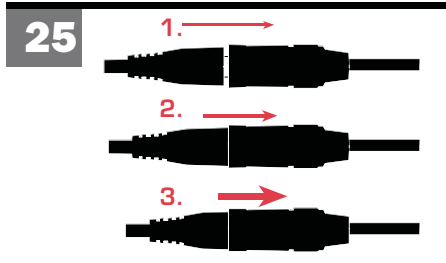

NiMH laadimine

Akud võib peale kasutamist tagastada.

Ref.-Nr:188510/2

SIGMA Elektro GmbH
Dr.-Julius-Leber-Str. 15/D-67433 Neustadt/Weinstr./Germany

SIGMA SPORT USA
1067 Kingsland Drive/Batavia, IL 60510/USA

SIGMA SPORT ASIA
7F-1, No. 193, Ta-Tun 6th Street/Taichung City, Taiwan

Lisavarustus

MIRAGE EVO Art.-Nr. 10856	MIRAGE EVO X Art.-Nr. 10540
CUBERIDER Art.-Nr. 10100	CUBERIDER vilkuv versioon Art.-Nr. 10110

Lisavarustus

NIPACK Art.-Nr. 10500	NIPACK-laadija Art.-Nr. 10620
Pb-aku Art.-Nr. 10655	Pb-laadija Art.-Nr. 10668

Lisavarustus

5 W Art.-Nr. 10450	Kivrihoidja Art.-Nr. 10868
10 W Art.-Nr. 10667	NIPACK-hoidja Art.-Nr. 10700