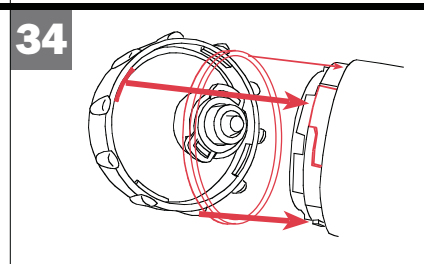

NiMH laadimine

Akud võib peale kasutamist tagastada.

Ref.-Nr:188510/2

SIGMA Elektro GmbH
Dr.-Julius-Leber-Str. 15/D-67433 Neustadt/Weinstr./Germany

SIGMA SPORT USA
1067 Kingsland Drive/Batavia, IL 60510/USA

SIGMA SPORT ASIA
7F-1, No. 193, Ta-Tun 6th Street/Taichung City, Taiwan

Lisavarustus

MIRAGE EVO Art.-Nr. 10856	MIRAGE EVO X Art.-Nr. 10540
CUBERIDER Art.-Nr. 10100	CUBERIDER vilkuv versioon Art.-Nr. 10110

Lisavarustus

NIPACK Art.-Nr. 10500	NIPACK-laadija Art.-Nr. 10620
Pb-aku Art.-Nr. 10655	Pb-laadija Art.-Nr. 10668

Lisavarustus

5 W Art.-Nr. 10450	Kivrihoidja Art.-Nr. 10868
10 W Art.-Nr. 10667	NIPACK-hoidja Art.-Nr. 10700