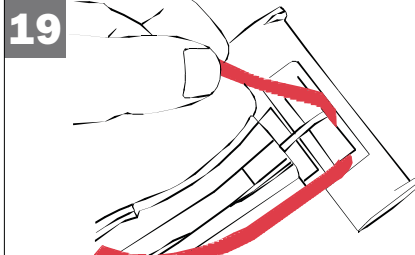

NiMH laadimine

Akud võib peale kasutamist tagastada.

Ref.-Nr:188510/2

SIGMA Elektro GmbH
Dr.-Julius-Leber-Str. 15/D-67433 Neustadt/Weinstr./Germany

SIGMA SPORT USA
1067 Kingsland Drive/Batavia, IL 60510/USA

SIGMA SPORT ASIA
7F-1, No. 193, Ta-Tun 6th Street/Taichung City, Taiwan

Lisavarustus

MIRAGE EVO Art.-Nr. 10856	MIRAGE EVO X Art.-Nr. 10540
CUBERIDER Art.-Nr. 10100	CUBERIDER vilkuv versioon Art.-Nr. 10110

Lisavarustus

NIPACK Art.-Nr. 10500	NIPACK-laadija Art.-Nr. 10620
Pb-aku Art.-Nr. 10655	Pb-laadija Art.-Nr. 10668

Lisavarustus

5 W Art.-Nr. 10450	Kivrihoidja Art.-Nr. 10868
10 W Art.-Nr. 10667	NIPACK-hoidja Art.-Nr. 10700