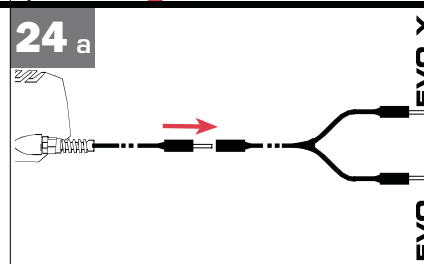

NiMH laadimine

Akud võib peale kasutamist tagastada.

Ref.-Nr:188510/2

SIGMA Elektro GmbH
Dr.-Julius-Leber-Str. 15/D-67433 Neustadt/Weinstr./Germany

SIGMA SPORT USA
1067 Kingsland Drive/Batavia, IL 60510/USA

SIGMA SPORT ASIA
7F-1, No. 193, Ta-Tun 6th Street/Taichung City, Taiwan

Lisavarustus

MIRAGE EVO Art.-Nr. 10856	MIRAGE EVO X Art.-Nr. 10540
CUBERIDER Art.-Nr. 10100	CUBERIDER vilkuv versioon Art.-Nr. 10110

Lisavarustus

NIPACK Art.-Nr. 10500	NIPACK-laadija Art.-Nr. 10620
Pb-aku Art.-Nr. 10655	Pb-laadija Art.-Nr. 10668

Lisavarustus

5 W Art.-Nr. 10450	Kivrihoidja Art.-Nr. 10868
10 W Art.-Nr. 10667	NIPACK-hoidja Art.-Nr. 10700